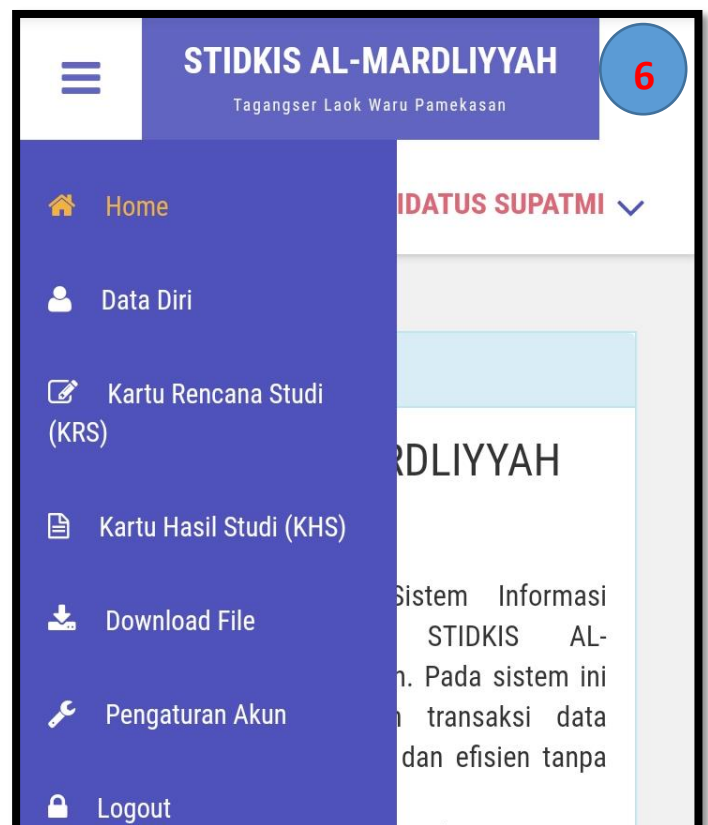

## PETUNJUK LOG IN DOSEN DAN MAHASIWA KE SIAKad STIDKIS AL-MARDLIYYAH PAMEKASAN

Dosen/Mahasiswa masuk ke halaman website [www.stidkis-almardliyyah.ac.id](http://www.stidkis-almardliyyah.ac.id)