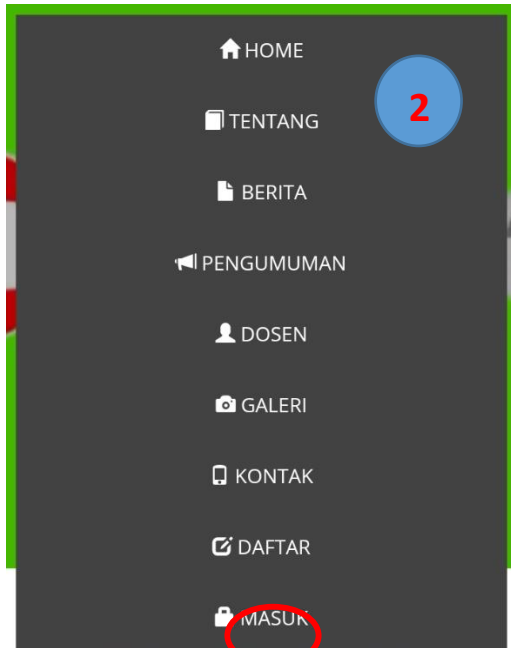

## PETUNJUK LOG IN DOSEN DAN MAHASIWA KE SIAKad STIDKIS AL-MARDLIYYAH PAMEKASAN

Dosen/Mahasiswa masuk ke halaman website [www.stidkis-almardliyyah.ac.id](http://www.stidkis-almardliyyah.ac.id)