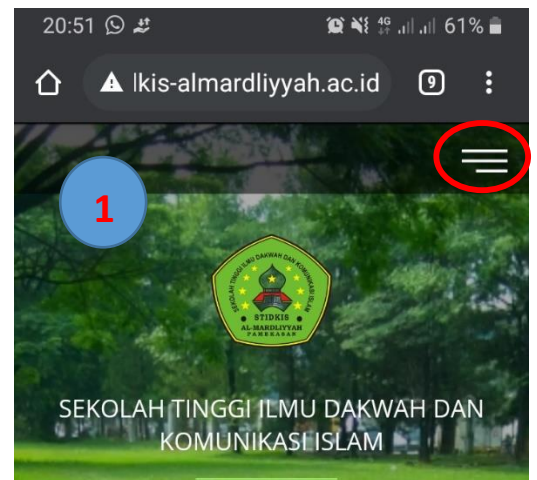

## PETUNJUK LOG IN DOSEN DAN MAHASIWA KE SIAKad STIDKIS AL-MARDLIYYAH PAMEKASAN

Dosen/Mahasiswa masuk ke halaman website [www.stidkis-almardliyyah.ac.id](http://www.stidkis-almardliyyah.ac.id)