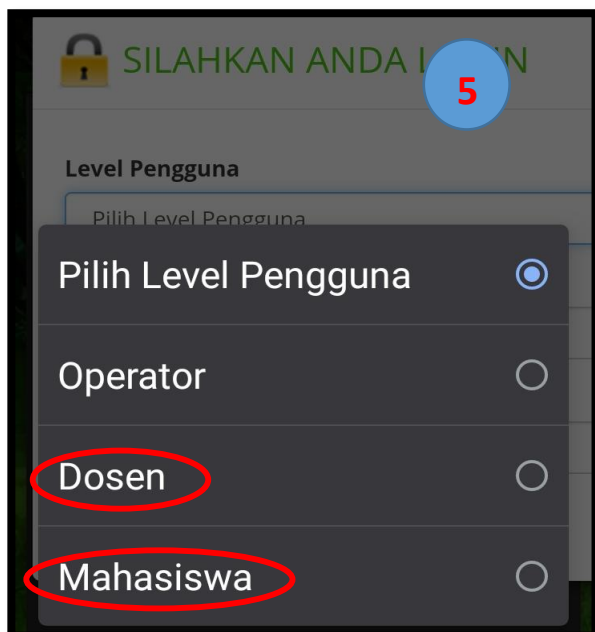

## PETUNJUK LOG IN DOSEN DAN MAHASIWA KE SIAKad STIDKIS AL-MARDLIYYAH PAMEKASAN

Dosen/Mahasiswa masuk ke halaman website [www.stidkis-almardliyyah.ac.id](http://www.stidkis-almardliyyah.ac.id)

### Keterangan:

1. Username untuk Mahasiswa menggunakan NIM, sedangkan Dosen menggunakan NIY. Username bersifat paten dan tidak bisa dirubah.
2. NIM dapat dilihat di KTM dan NIY langsung menghubungi Admin.
3. Password, untuk pertama akali login Mahasiswa akan diberikan pada saat melakukan registrasi, sedangkan Dosen dapat menghubungi Admin. Password dapat dirubah menggunakan menu Pengaturan Akun.
4. Untuk login selanjutnya Dosen dan Mahasiswa dapat mengatur Password secara pribadi dan rahasia.